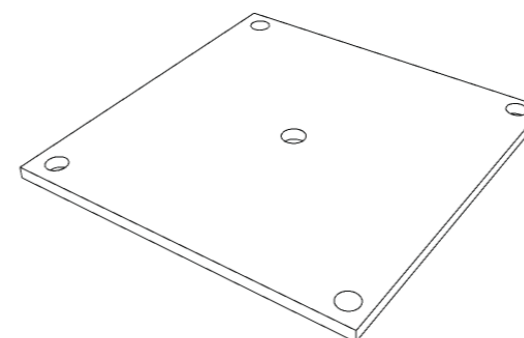

Reverso

Colori / Colours

Struttura / Structure

Parti in legno / wooden parts

Con supplemento /
With extra charge

Caratteristiche tecniche / Technical specifications

- | | |
|---|--|
| <ul style="list-style-type: none"> • Struttura in metallo da mm. 120x120 • Stecche alluminio da mm. 20x40 • Apertura e chiusura con argano • Fune acciaio Inox • Sistema di rotazione della capotta • Corone in legno • Verniciatura a polveri epossidiche • Con o senza mantovana • Tessuti: <ul style="list-style-type: none"> » Acrilico » Tempotest Parà® Ombrelloni » PVC Precontraint® 302 | <ul style="list-style-type: none"> • Metal structure mm. 120x120 • Aluminium ribs mm. 20x40 • Opening and closing with winch • Stainless steel rope • Canopy rotation system • Wooden crown • Coated with epoxy powders • With or without valance • Fabric: <ul style="list-style-type: none"> » Acrilic » Tempotest Parà® Ombrelloni » PVC Precontraint® 302 |
|---|--|

- 3,00x3,00
- 3,00x4,00
- 3,50x3,50
- 4,00x4,00

Basamenti / Base

Reverso

Di serie / Standard base

Base da zavorrare /
Base to be ballasted

cm. 114x77x6

Plinto /
Plinth

Altri basamenti / Other base

Piastra da fissare a pavimento /
Plate to fix on the floor

Accessori / Optional

Copribase in alluminio/
Aluminium base cover

cm. 120x80x25