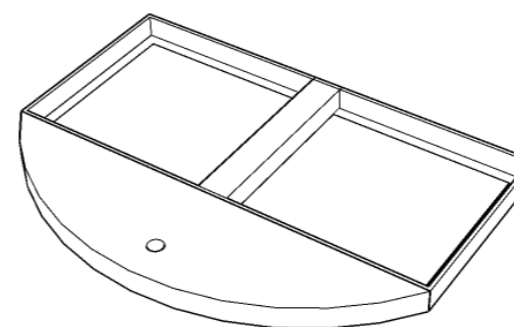

Reverso

Colori / Colours

Struttura / Structure

Parti in legno / wooden parts

Con supplemento /
With extra charge

Caratteristiche tecniche / Technical specifications

- | | |
|---|--|
| <ul style="list-style-type: none"> • Struttura in metallo da mm. 120x120 • Stecche alluminio da mm. 20x40 • Apertura e chiusura con argano • Fune acciaio Inox • Sistema di rotazione della capotta • Corone in legno • Verniciatura a polveri epossidiche • Con o senza mantovana • Tessuti: <ul style="list-style-type: none"> » Acrilico » Tempotest Parà® Ombrelloni » PVC Precontraint® 302 | <ul style="list-style-type: none"> • Metal structure mm. 120x120 • Aluminium ribs mm. 20x40 • Opening and closing with winch • Stainless steel rope • Canopy rotation system • Wooden crown • Coated with epoxy powders • With or without valance • Fabric: <ul style="list-style-type: none"> » Acrilic » Tempotest Parà® Ombrelloni » PVC Precontraint® 302 |
|---|--|

- 3,00x3,00
- 3,00x4,00
- 3,50x3,50
- 4,00x4,00

Basamenti / Base

Reverso

Di serie / Standard base

Base da zavorrare /
Base to be ballasted

cm. 114x77x6

Plinto /
Plinth

Altri basamenti / Other base

Piastra da fissare a pavimento /
Plate to fix on the floor

Accessori / Optional

Copribase in alluminio/
Aluminium base cover

cm. 120x80x25