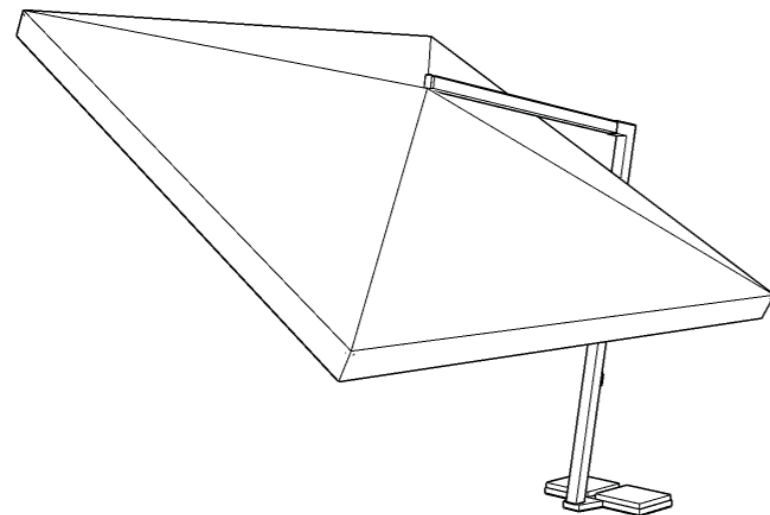

Reverso

Il desiderio di circondarsi di oggetti importanti rivela la tendenza più attuale a voler migliorare la propria vita in termini di qualità, comfort, sicurezza e funzionalità. Il lusso con la "L" maiuscola è diventato sinonimo di qualità delle materie prime, originalità della lavorazione, attenzione alle finiture e ai dettagli. Ed è con l'insieme di tutti questi elementi che nasce **Reverso**, la copertura solare "basculante" di Giardini Veneti. Infatti, la lavorazione artigianale e la cura dei particolari, garantiscono nel tempo l'emozione e l'impegno di oggi. Il dettaglio, l'elemento inconfondibile che caratterizza da sempre lo stile Giardini Veneti.

Reverso

Colori / Colours

Struttura / Structure

Parti in legno / wooden parts

Con supplemento /
With extra charge

Caratteristiche tecniche / Technical specifications

- | | |
|---|--|
| <ul style="list-style-type: none"> • Struttura in metallo da mm. 120x120 • Stecche alluminio da mm. 20x40 • Apertura e chiusura con argano • Fune acciaio Inox • Sistema di rotazione della capotta • Corone in legno • Verniciatura a polveri epossidiche • Con o senza mantovana • Tessuti: <ul style="list-style-type: none"> » Acrilico » Tempotest Parà® Ombrelloni » PVC Precontraint® 302 | <ul style="list-style-type: none"> • Metal structure mm. 120x120 • Aluminium ribs mm. 20x40 • Opening and closing with winch • Stainless steel rope • Canopy rotation system • Wooden crown • Coated with epoxy powders • With or without valance • Fabric: <ul style="list-style-type: none"> » Acrilic » Tempotest Parà® Ombrelloni » PVC Precontraint® 302 |
|---|--|