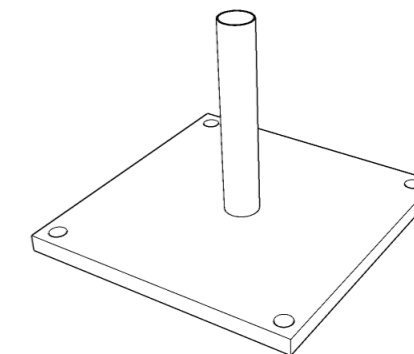

Altri basamenti / Other base

Piastra da fissare a pavimento /
Plate to fix on the floor