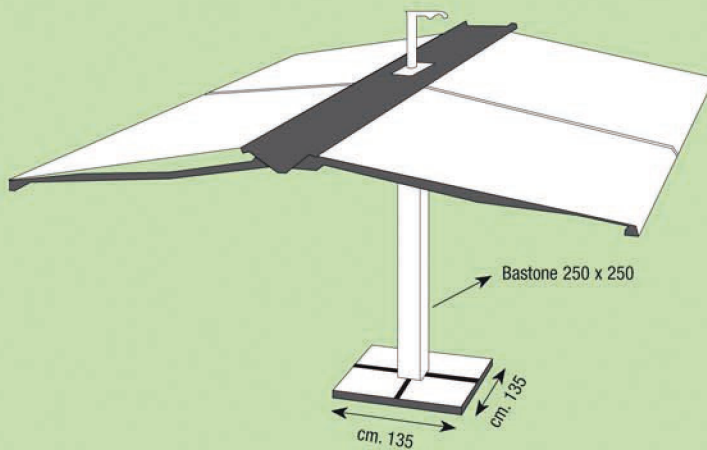

# GIARDINI VENETI

HIGH QUALITY OUTDOOR SYSTEMS

Scheda Tecnica

**ALISEO** Modello Brevettato

larghezza (mt)	apertura (mt)
7,10	6,00 (3,00+3,00)
7,10	7,00 (3,50+3,50)
7,10	7,50 (3,75+3,75)
8,30	6,00 (3,00+3,00)
8,30	7,00 (3,50+3,50)
8,30	7,50 (3,75+3,75)
9,45	6,00 (3,00+3,00)
9,45	7,00 (3,50+3,50)
9,45	7,50 (3,75+3,75)
10,65	6,00 (3,00+3,00)
10,65	7,00 (3,50+3,50)
10,65	7,50 (3,75+3,75)
11,80	6,00 (3,00+3,00)
11,80	7,00 (3,50+3,50)
11,80	7,50 (3,75+3,75)

1 Aliseo = 14 colli max

**N.B. La movimentazione di questa struttura richiede l'utilizzo di gru meccanica.**