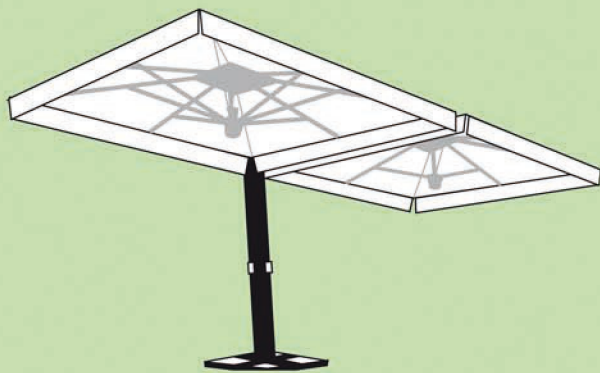

## ATENE LUSO DOPPIO

modello <i>model</i>
300 x 600
350 x 700
300 x 800
400 x 800
* 500 x 1000

\* 500 x 1000 Bastone metallo + stecche alluminio

1 Atene Lusso Doppio = 6 colli

INGOMBRO: mt 0,50 x 0,25 per misura

Basamento metallo escluso mattonelle

PESO: ca. 100 kg

DIMENSIONI: 119 x 119 cm

**N.B. Si raccomanda un peso di zavorraggio non inferiore a 480 kg.  
Zavorre non comprese nel prezzo.**

Stecche intercambiabili 20 x 35 cm - corona Ø 180 mm

### ACCESSORI:

Con zincatura a caldo

Mobile ripostiglio

Tavolo di servizio in multistrato fenolico marino

Motorizzazione per chiusura elettrica (sistema brevettato)