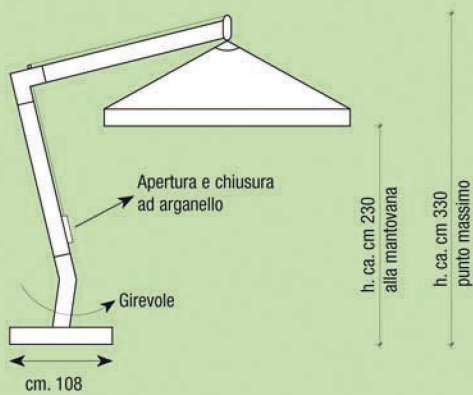

## ATENE LUSSO

1 Atene Lusso = 4 colli

### BASTONE IROKO 95 x 95

modello model	altezza high	peso weight	bastone pole
Ø 400	330	55	95 x 95
300 x 300	330	55	95 x 95
200 x 200	330	50	95 x 95
250 x 250	330	52	95 x 95
350 x 350	330	60	95 x 95
400 x 400	310	65	95 x 95
200 x 300	330	52	95 x 95
300 x 400	330	60	95 x 95

### BASTONE IROKO 120 x 120

modello model	altezza high	peso weight	bastone pole
300 x 300	330	65	120 x 120
350 x 350	330	75	120 x 120
300 x 400	330	80	120 x 120
400 x 400	340	90	120 x 120