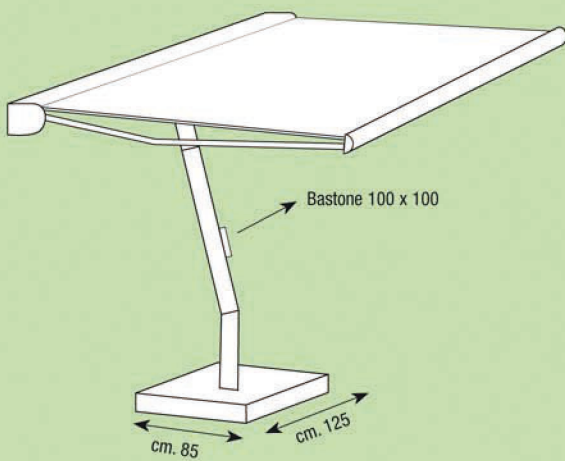

GIARDINI VENETI

HIGH QUALITY OUTDOOR SYSTEMS

Scheda Tecnica

EOS Modello Brevettato

larghezza (mt)	apertura (mt)
2,40	2,00
3,60	2,00
3,60	3,00
4,75	2,00
4,75	2,50
4,75	3,00
4,75	3,25
4,75	3,50
4,75	3,75

1 Eos = 5 colli