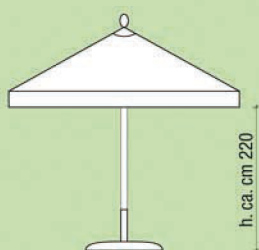

GIARDINI VENETI

HIGH QUALITY OUTDOOR SYSTEMS

Scheda Tecnica

HAITI

base non compresa nel prezzo
(vedere paragrafo basamenti)

modello <i>model</i>	altezza <i>high</i>	peso <i>weight</i>	bastone <i>pole</i>	stecche <i>ribs</i>	pendente <i>valance</i>	carrucola <i>pulley</i>	imballo <i>packed dim.</i>
250	260	10	38	6 da 17 x 35			20 x 20 x 275
300	260	13	48	8 da 17 x 35		•	20 x 20 x 275
350	260	14	48	8 da 17 x 35		•	20 x 20 x 275
400	290	22	48	10 da 17 x 35		•	20 x 20 x 275
500	320	29	58	10 da 17 x 35		•	20 x 20 x 275
200 x 200	260	10	38	4 da 17 x 35	•	•	20 x 20 x 275
250 x 250	260	13	38	4 da 17 x 35	•	•	20 x 20 x 275
300 x 300	260	17	48	8 da 17 x 35	•	•	20 x 20 x 275
350 x 350	305	23	48	8 da 17 x 35	•	•	20 x 20 x 275
400 x 400	320	29	58	8 da 17 x 35	•	•	20 x 20 x 275
200 x 300	260	13	48	6 da 17 x 35	•	•	20 x 20 x 275
250 x 350	260	13	48	6 da 17 x 35	•	•	20 x 20 x 275
300 x 400	305	24	48	8 da 17 x 35	•	•	20 x 20 x 275

N.B. Si consiglia basamento in graniglia da 55 kg. con tubo intercambiabile a seconda del diametro del bastone dell'ombrellone scelto.