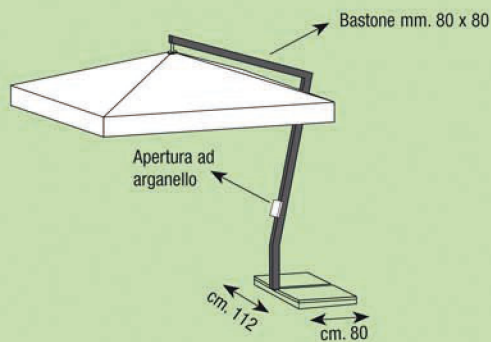

GIARDINI VENETI

HIGH QUALITY OUTDOOR SYSTEMS

Scheda Tecnica

MINIMAL

modello <i>model</i>	altezza <i>high</i>	peso <i>weight</i>	bastone <i>pole</i>	pendente <i>valance</i>
200 x 200	330	45	100 x 100	•
200 x 300	330	50	100 x 100	•
300 x 300	330	50	100 x 100	•
350 x 350	330	55	100 x 100	•
400 x 400	330	60	100 x 100	•
300 x 400	330	55	100 x 100	•

Stecche di legno 17 x 35

1 Minimal = 3 colli

**N.B. Si consiglia un peso di zavorraggio non inferiore a 240 kg.
Zavorre non comprese nel prezzo.**