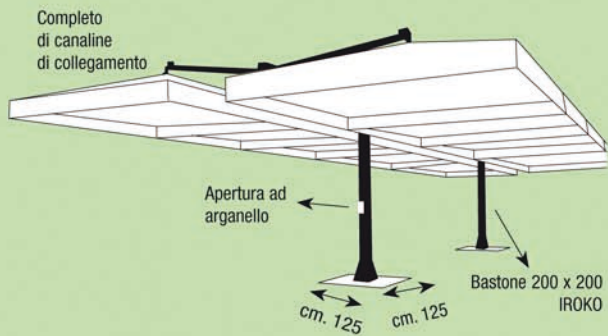

GIARDINI VENETI

HIGH QUALITY OUTDOOR SYSTEMS

Scheda Tecnica

MODULO DOPPIO Modello Brevettato

modello <i>model</i>	capotte <i>capotte</i>
800 x 1200	8 da 300 x 400
800 x 1500	10 da 300 x 400
800 x 1800	12 da 300 x 400
600 x 1600	8 da 300 x 400
600 x 2000	10 da 300 x 400
600 x 2400	12 da 300 x 400
800 x 1600	8 da 400 x 400
800 x 2000	10 da 400 x 400
800 x 2400	12 da 400 x 400

Stecche di legno 20 x 35

**N.B. Richiedere pesi idonei prima della posa.
Zavorre non comprese nel prezzo.**