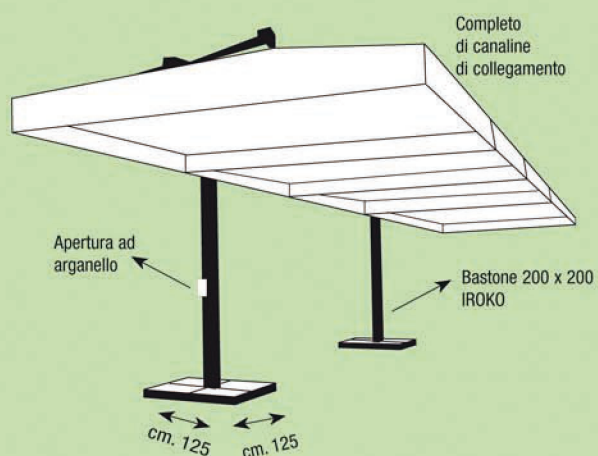

GIARDINI VENETI

HIGH QUALITY OUTDOOR SYSTEMS

Scheda Tecnica

MODULO SINGOLO

Modello Brevettato

modello model	capotte capotte
400 x 1200	4 da 300 x 400
400 x 1500	5 da 300 x 400
400 x 1800	6 da 300 x 400
300 x 1600	4 da 300 x 400
300 x 2000	5 da 300 x 400
300 x 2400	6 da 300 x 400
400 x 1600	4 da 400 x 400
400 x 2000	5 da 400 x 400
400 x 2400	6 da 400 x 400

Stecche di legno 20 x 35

**N.B. Richiedere pesi idonei prima della posa.
Zavorre non comprese nel prezzo.**