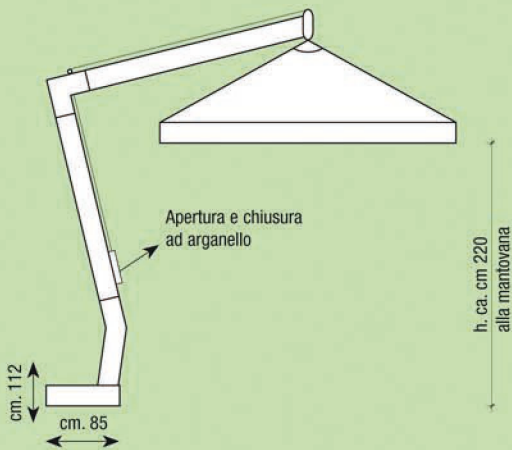

## SPIRIT LUSSO

modello <i>model</i>	altezza <i>high</i>	peso <i>weight</i>	bastone <i>pole</i>
300 x 300	330	40	95 x 95
300 x 400	330	45	95 x 95
400 x 400	340	49	95 x 95

1 Spirit Lusso = 4 colli

**N.B. Si raccomanda un peso di zavorraggio non inferiore a 240 kg.  
Zavorre non comprese nel prezzo.**