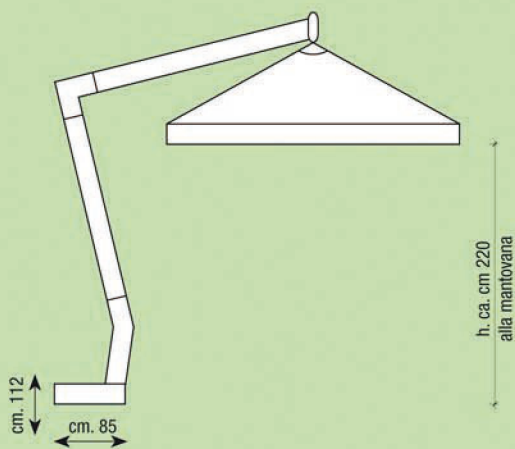

GIARDINI VENETI

HIGH QUALITY OUTDOOR SYSTEMS

Scheda Tecnica

SPIRIT

modello model	altezza high	peso weight	bastone pole
300 x 300	330	40	95 x 95
300 x 400	330	45	95 x 95
400 x 400	340	49	95 x 95

1 Spirit = 4 colli