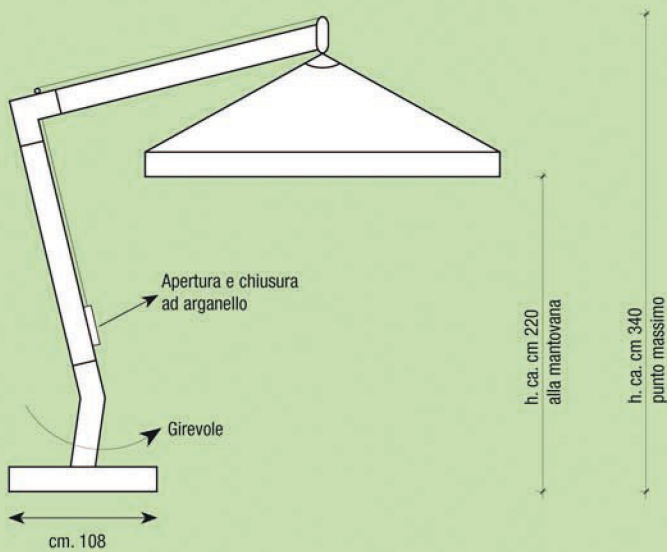

GIARDINI VENETI

HIGH QUALITY OUTDOOR SYSTEMS

Scheda Tecnica

STEEL

BASTONE IROKO 95 x 95

modello <i>model</i>	peso <i>weight</i>
Ø 400	55
200 x 300	50
300 x 300	55
350 x 350	60
400 x 400	65
300 x 400	60

BASTONE IROKO 120 x 120

modello <i>model</i>	peso <i>weight</i>
300 x 300	65
350 x 350	60
300 x 400	65
400 x 400	70

Basamento di metallo escluso mattonelle

PESO: ca. 20 kg.

DIMENSIONI: 108x108 cm.

N.B. Si raccomanda un peso di zavorraggio non inferiore a 240 kg.